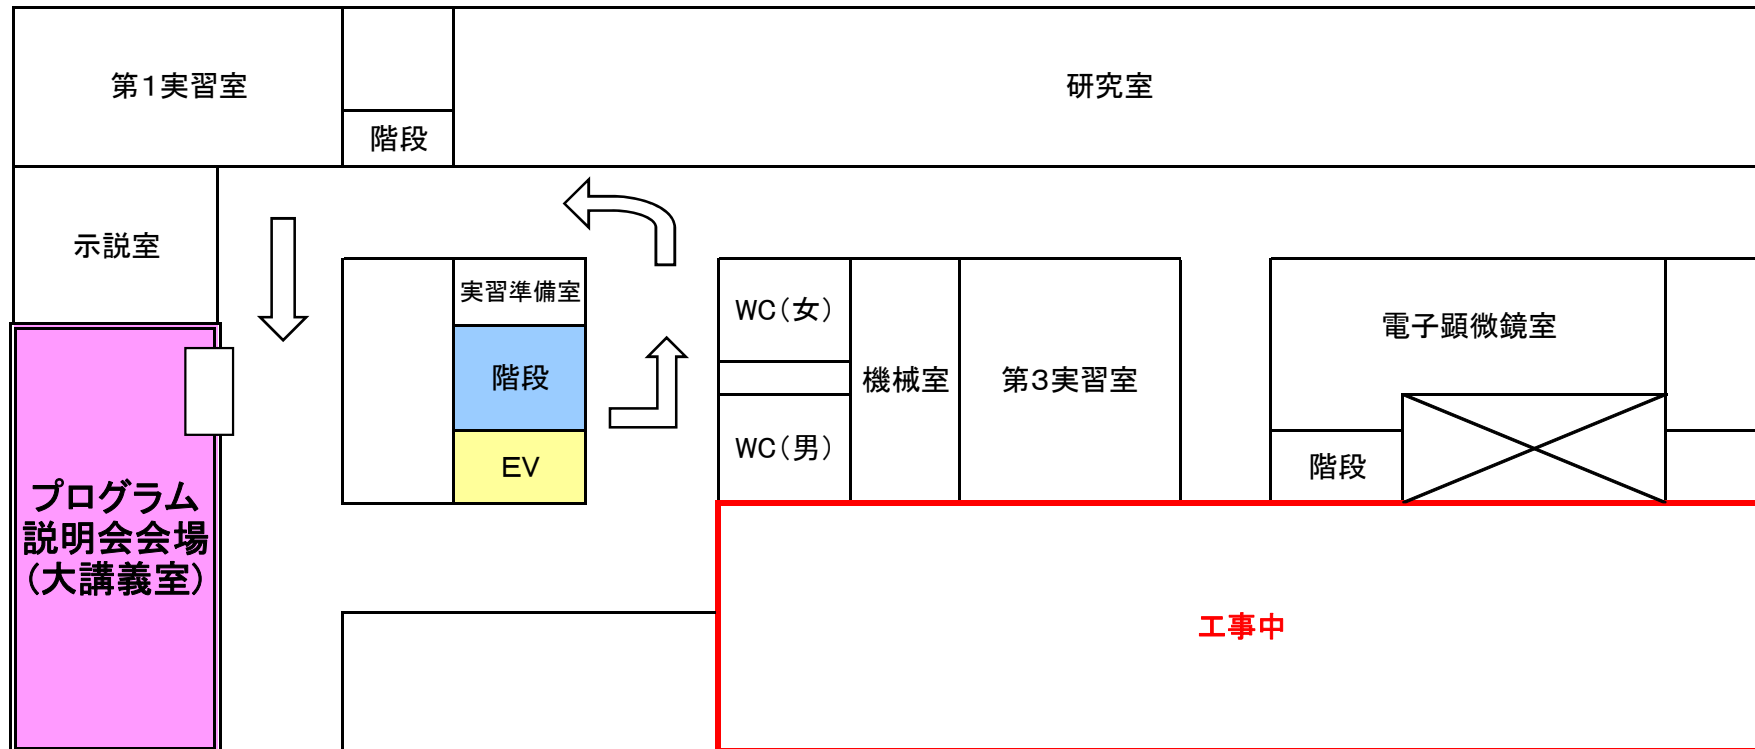

徳島大学蔵本キャンパスマップ

〈 徳島大学 歯学部4階平面図 〉

歯学部玄関から入館して、エレベーターまたは階段で4階にお上がりください。